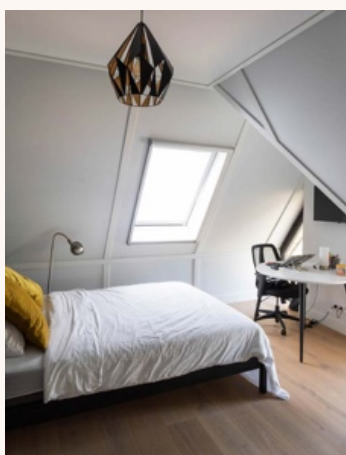

Kapconstructie

Witte kapconstructie met houten aftimmerlatten (niet afgelakt)