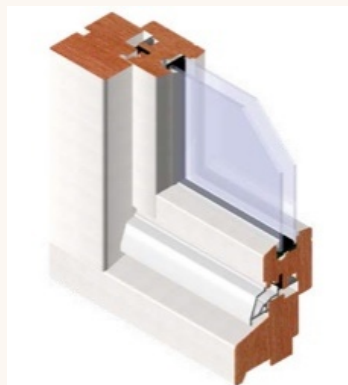

De gevelkozijnen

Deuren en ramen zijn dagelijks in gebruik en moet dus een hoog kwaliteitsniveau bieden. Daarom kiest Livingstone voor gevelkozijnen van fabrikant Merckx kozijnen uit Dongen; kwaliteitskozijnen van deze tijd met een luxe uitstraling. De gevelkozijnen worden uitgevoerd in hardhout, zijn inbraakwerend en voldoen aan weerstandsklasse 2.

Isolerende beglazing

HR++ U-waarde 1,1 W/m²·K (dubbel glas) voor woning 1 en;
HR+++ U-waarde 0,7 W/m²·K (triple glas) voor woning 2 en 3.
Alle beglazing wordt uitgevoerd als zonwerend (warmtewerend) glas.